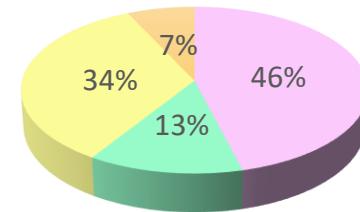

自信をつけたい

協調性を身につけたい

周囲の人に認められたい

自分の意見を言えるようになりたい

進路状況

一般就労・就労継続支援A型・就労継続支援B型などご本人に適合した環境で **生き生きと働ける** 進路に繋がっていきます。

職場定着率
85.7%

※今まで就職された方総数
に対しての定着率です