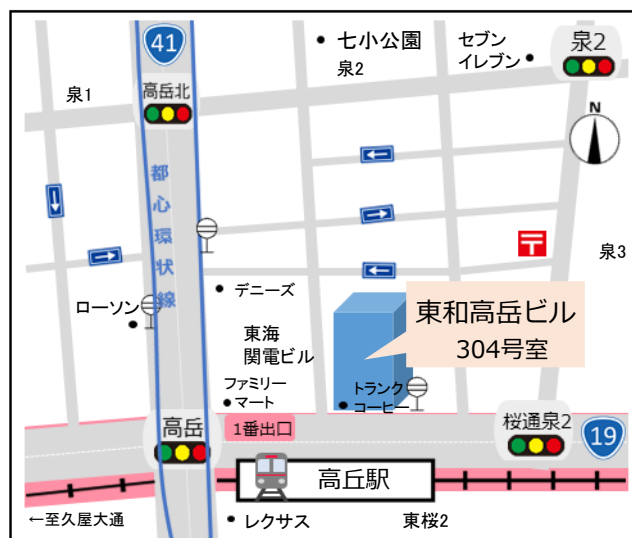

- ・障害福祉サービス受給者証に基づく負担額
- ・食事代 400円/食(食事加算該当者)
- ・その他、行事等に関する実費の発生あり

Information

所在地: 〒461-0001
名古屋市東区泉2丁目28番24号
東和高岳ビル304号室

電話: 052-935-3824
FAX: 052-937-1256

URL: <http://www.mojs.co.jp/>

Mail: c.ocollege@mojs.co.jp